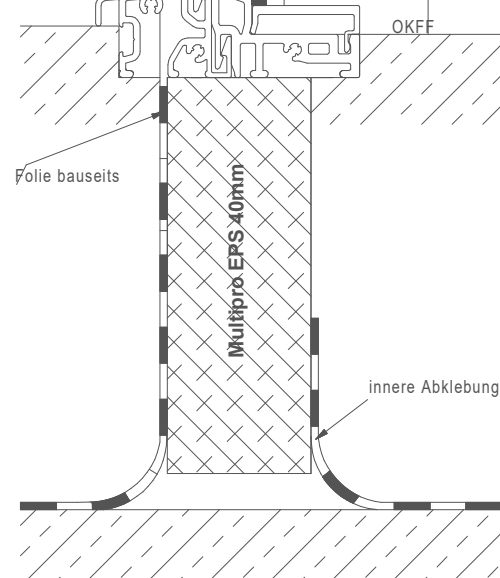

Vertikalschnitt
Profil 7

Horizontalschnitt Profil 7
(flächenbündig 88mm Bautiefe)

BV:		Zeichner:	
Plan-Nr.	Profil 7 flächenbündig IV88	Datum:	
Kunde:		Maßstab:	

Brunkhorst Haustüren GmbH
Wiesenweg 8
27446 Anderlingen
Tel. 04284-92683-0; Fax-18
info@brunkhorst.de www.brunkhorst.de