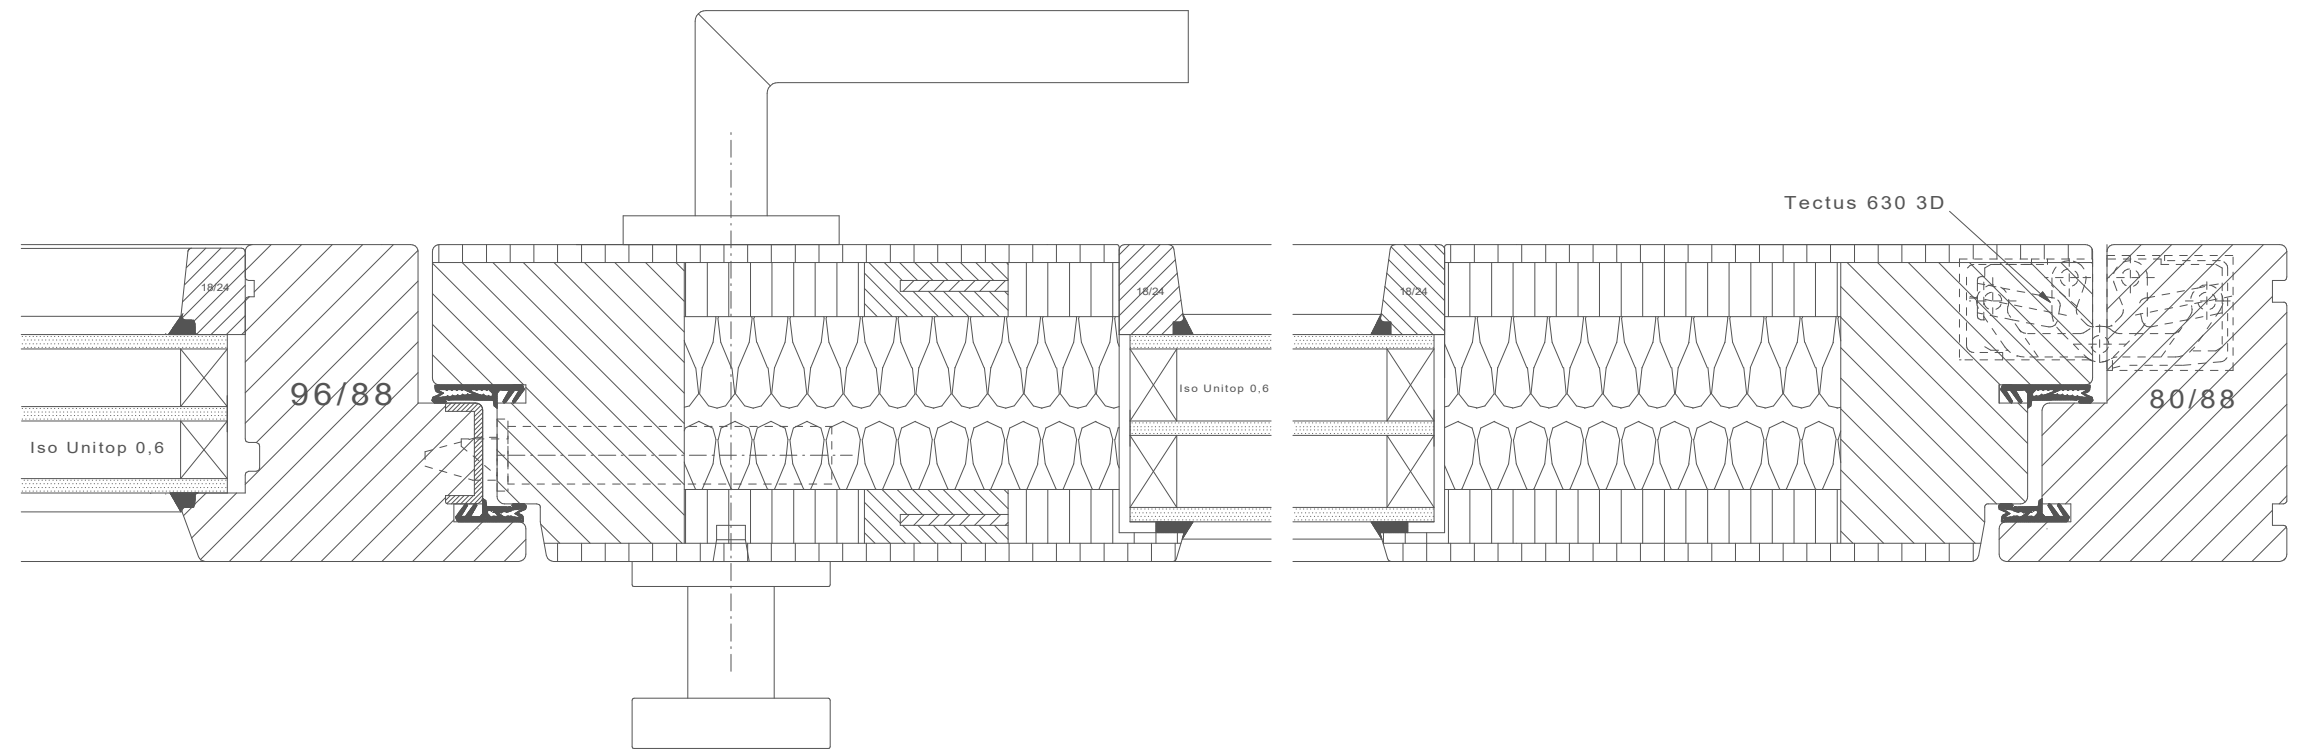

Vertikalschnitt
Profil 7

Horizontalschnitt Profil 7
(flächenbündig 88mm Bautiefe)

BV:		Zeichner:	
Plan-Nr.	Profil 7 flächenbündig IV88	Datum:	
Kunde:		Maßstab:	

Brunkhorst Haustüren GmbH
Wiesenweg 8
27446 Anderlingen
Tel. 04284-92683-0; Fax-18
info@brunkhorst.de www.brunkhorst.de