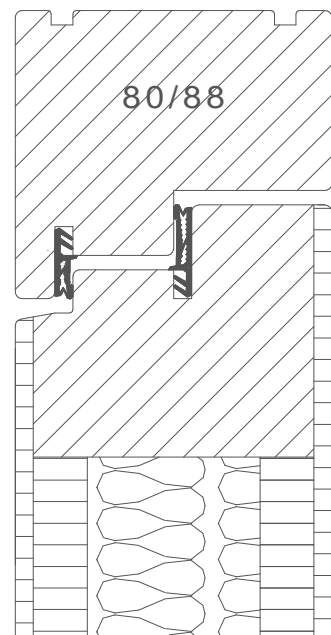

Vertikalschnitt
Profil 7

Horizontalschnitt Profil 7
(flächenbündig 88mm Bautiefe)

BV:		Zeichner:	
Plan-Nr.	Profil 7 flächenbündig IV88	Datum:	
Kunde:		Maßstab:	

Brunkhorst Haustüren GmbH
Wiesenweg 8
27446 Anderlingen
Tel. 04284-92683-0; Fax-18
info@brunkhorst.de www.brunkhorst.de